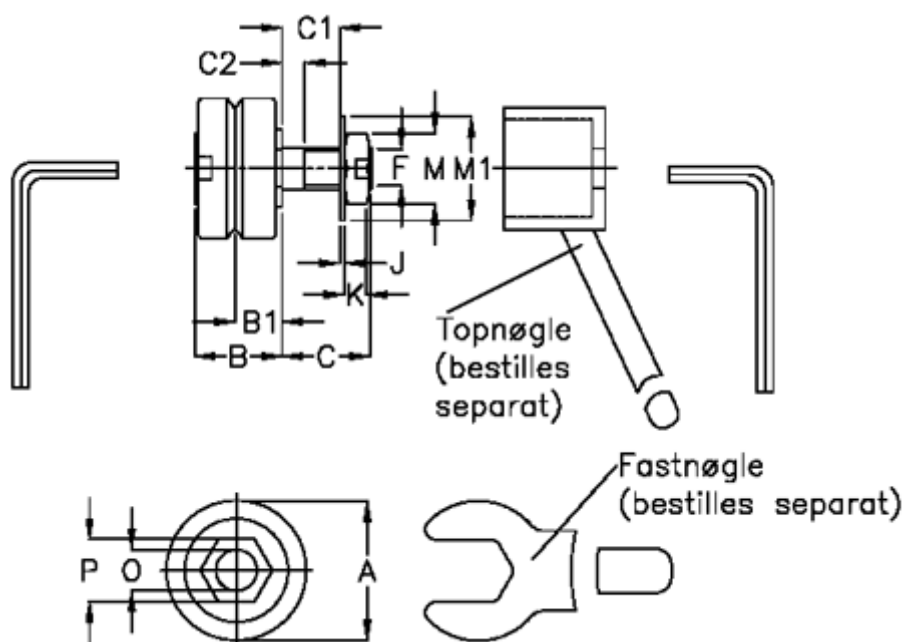

Varenummer: 057153201303
 Beskrivelse: HEPCO GV3 leje LJ 13 CNS
 Standart m. lang aksel

Mål

a = 12.7	K = 2.2
B = 10.1	M = 7
B1 = 5.47	M1 = 9
C = 9.5	O = 4
C1 = 6.7	P = 7
C2 = 2.4	vægt kg/1000 = 0.008
F = M4 x 0,5	
J = 0.80	